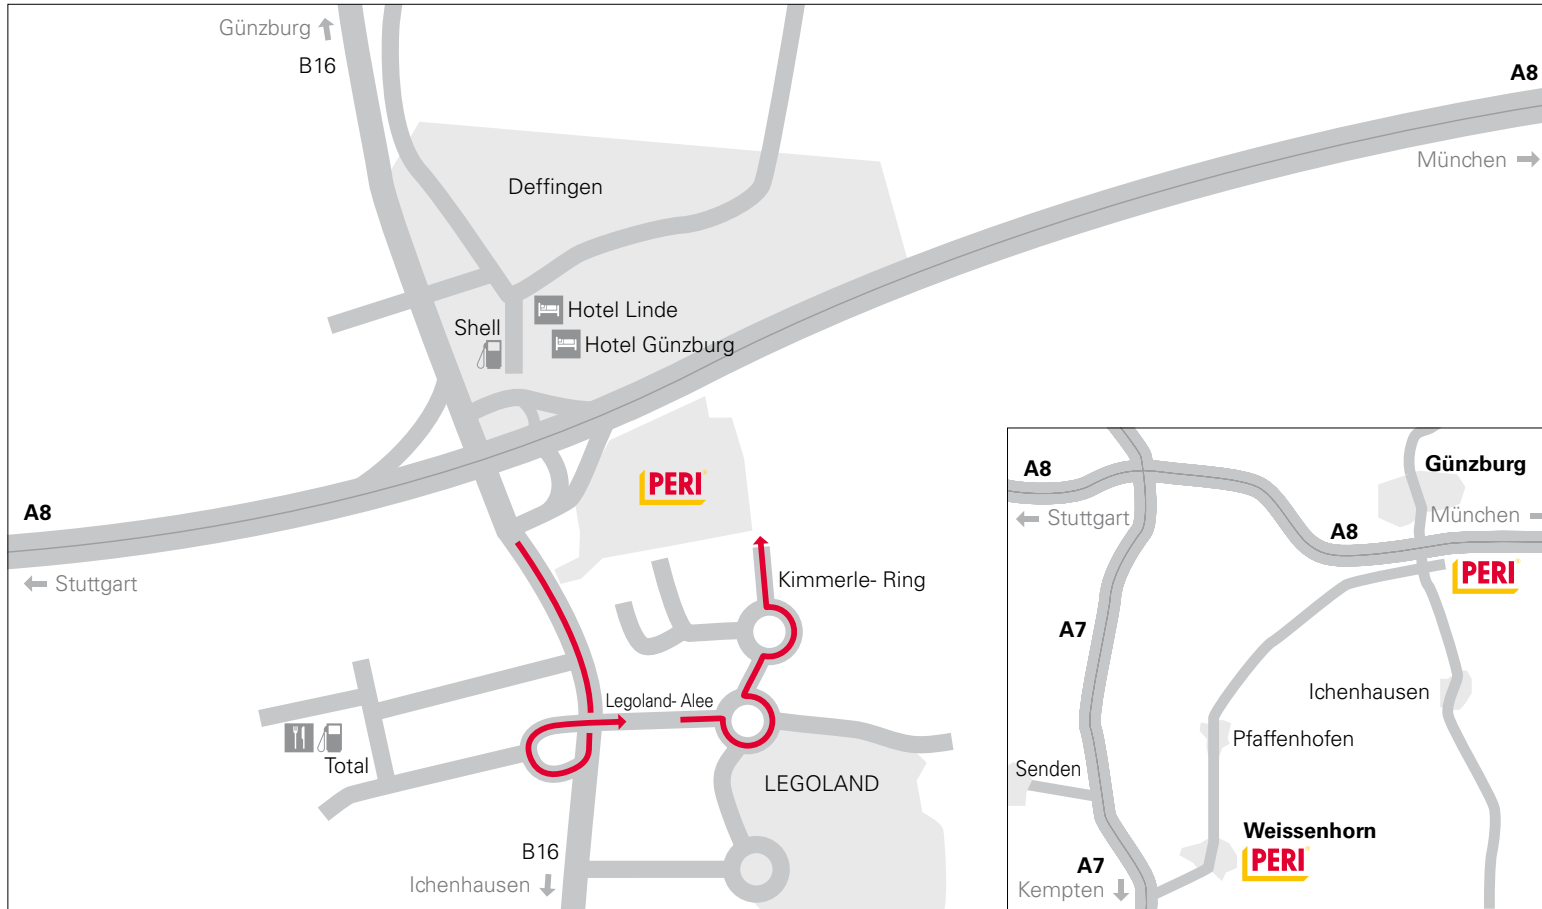

# PERI Plant Günzburg

## How you find us

**PERI Werk Günzburg GmbH**  
Kimmerle Ring 14  
89312 Günzburg  
[www.peri.com](http://www.peri.com)