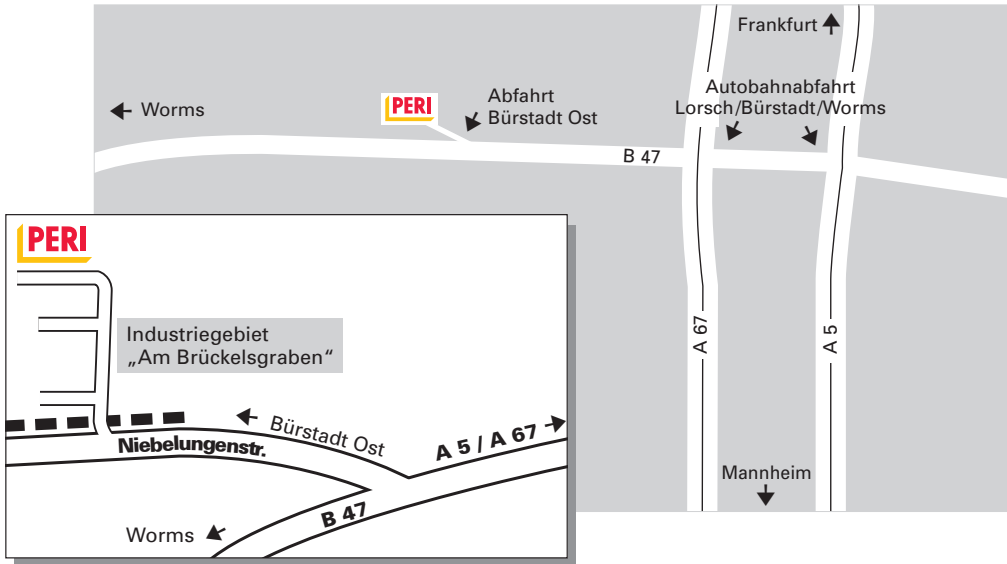

So finden Sie uns

PERI GmbH

Niederlassung Frankfurt
Lorscher Str. 20
68642 Bürstadt
Tel.: (0 62 06) 95 37 - 0
Fax: (0 62 06) 95 37 - 1 10
frankfurt@peri.de
www.peri.de

Mit den besten Empfehlungen