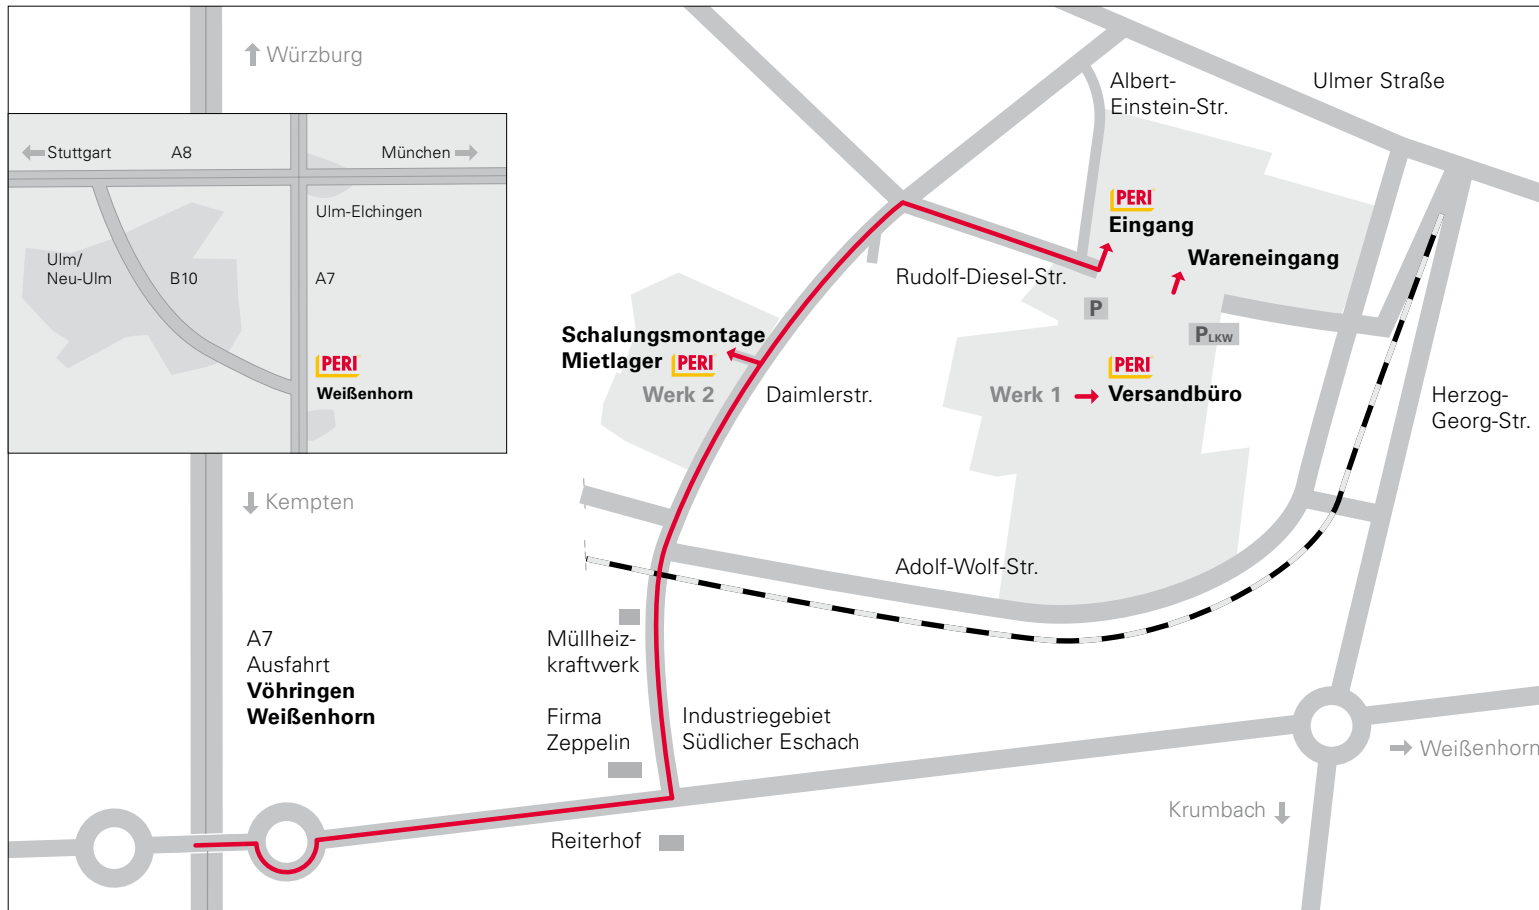

PERI Weißenhorn

So finden Sie uns

PERI GmbH
Schalung Gerüst Engineering
Rudolf-Diesel-Straße
89264 Weißenhorn
Tel.: +49(0)7309.950-0
Fax: +49(0)7309.951-0
info@peri.de
www.peri.de