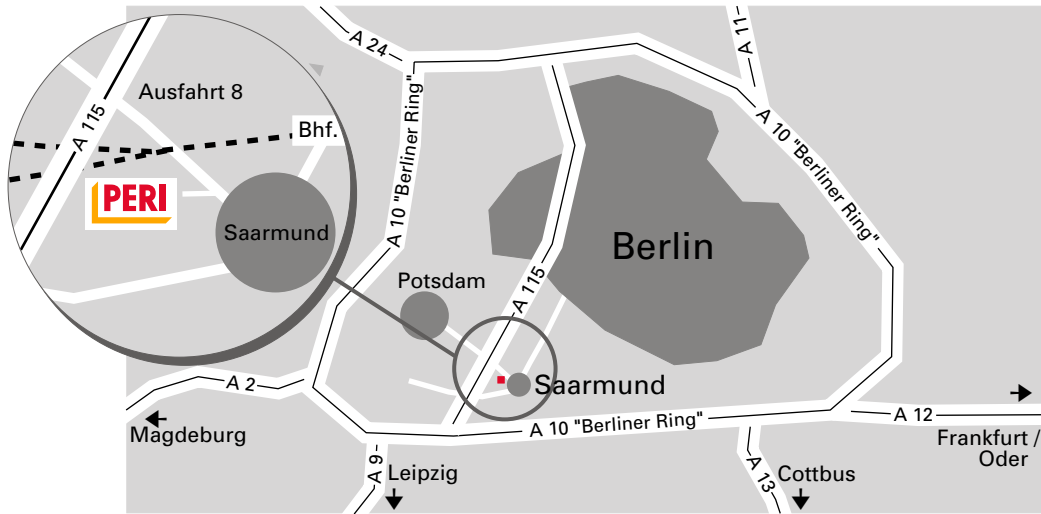

So finden Sie uns

PERI GmbH

Niederlassung Berlin

Saarmund

An der Bahn 1

14558 Nuthetal

Tel.: (03 32 00) 2 03-0

Fax: (03 32 00) 2 03-90