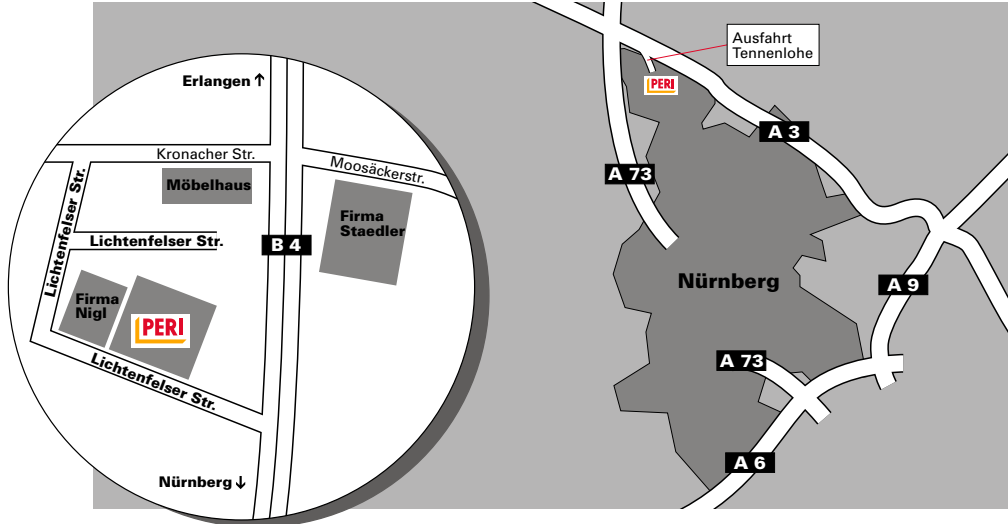

So finden Sie uns

**PERI NL Nürnberg**  
Lichtenfelser Straße 4  
90427 Nürnberg - Boxdorf  
Tel.: 0911 / 93634-0  
Fax: 0911 / 93634-11  
nuernberg@peri.de  
www.peri.de

**Mit den besten Empfehlungen**